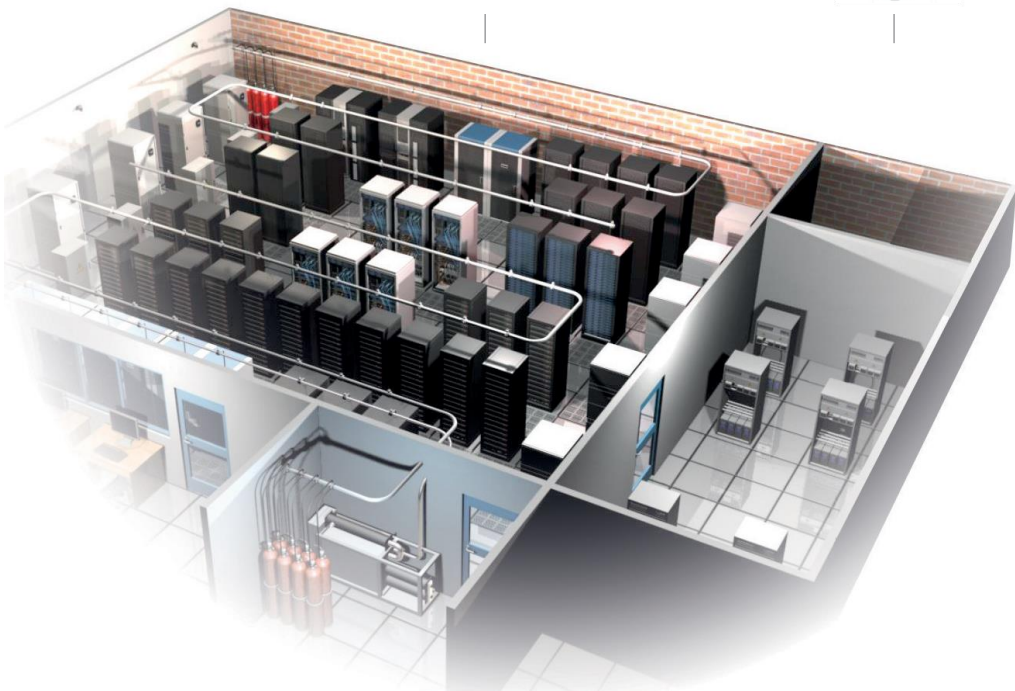

> СИСТЕМЫ АВТОМАТИЗАЦИИ  
ОВИК SHUFT

ПАНЕЛЬНЫЕ /  
СЕКЦИОННЫЕ РАДИАТОРЫ  
ROYAL THERMO  
ВОЗДУШНЫЕ ЗАВЕСЫ

МОДУЛЬ  
ИНАКТИВАЦИИ  
ВИРУСОВ  
И БАКТЕРИЙ SHUFT

ПРЕЦИЗИОННЫЕ  
КОНДИЦИОНЕРЫ

ОСЕВЫЕ  
ВЕНТИЛЯТОРЫ