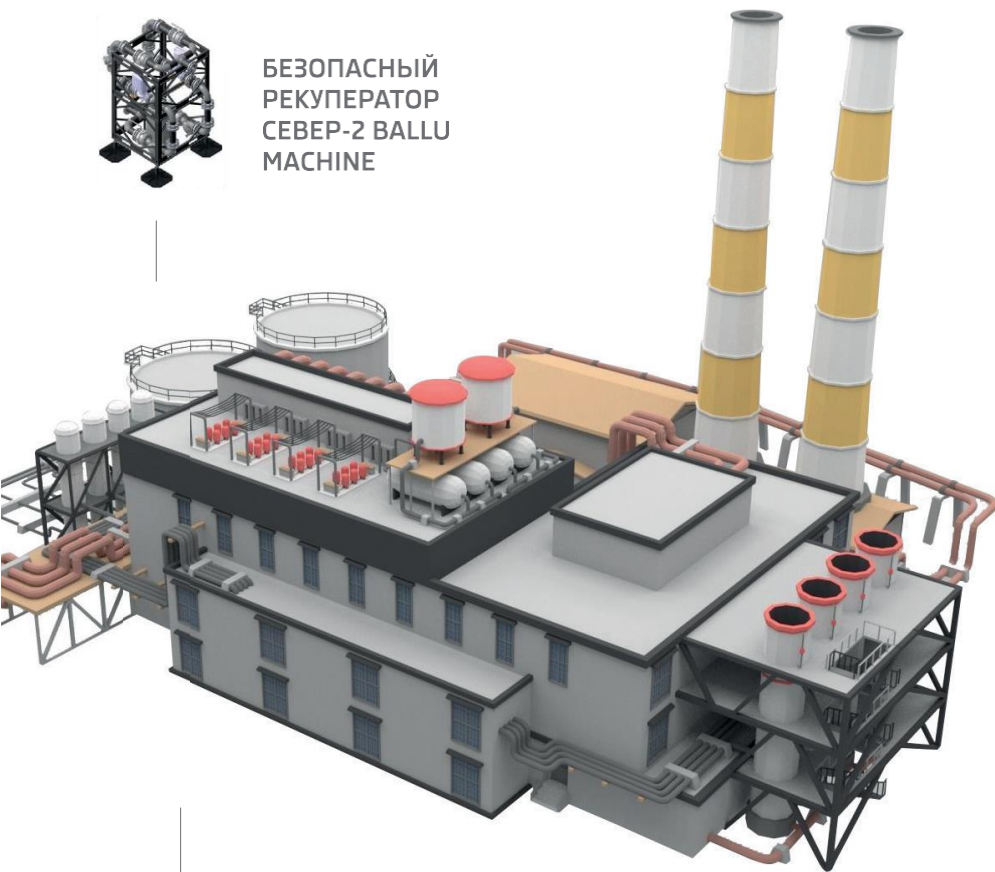

БЕЗОПАСНЫЙ РЕКУПЕРАТОР СЕВЕР-2 BALLU MACHINE

VRF СИСТЕМА

СИСТЕМА ДЫМОУДАЛЕНИЯ

3-4 КЛАСС ЗАЩИТЫ ЦЕНТРАЛЬНЫЕ КОНДИЦИОНЕРЫ BALLU MACHINE

ПРОМЫШЛЕННАЯ АВТОМАТИКА SIEMENS PRO ШКАФЫ

ЧИЛЛЕРЫ SHUFT PROVENT

ридан

> ЗАПОРНО-РЕГУЛИРУЮЩАЯ АРМАТУРА DANFOSS / РИДАН

> НАСОСЫ GRUNDFOS

> СИСТЕМЫ АВТОМАТИЗАЦИИ ОВИК SHUFT