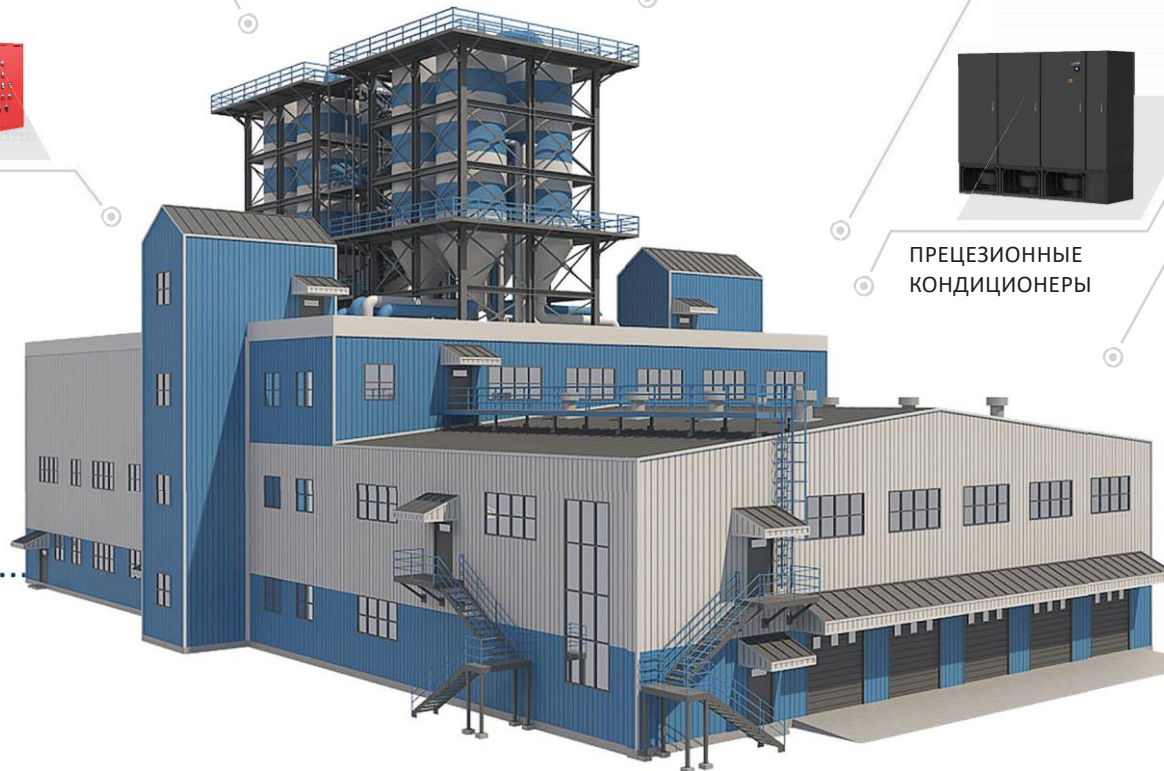

ВОЗДУШНЫЕ
ЗАВЕСЫ

ПРЕЦИЗИОННЫЕ
КОНДИЦИОНЕРЫ

- > ЗАПОРНО-РЕГУЛИРУЮЩАЯ
  АРМАТУРА **DANFOSS /**
  РИДАН
- > НАСОСЫ **GRUNDFOS**
- > СИСТЕМЫ АВТОМАТИЗАЦИИ
  ОВИК **SHUFT**