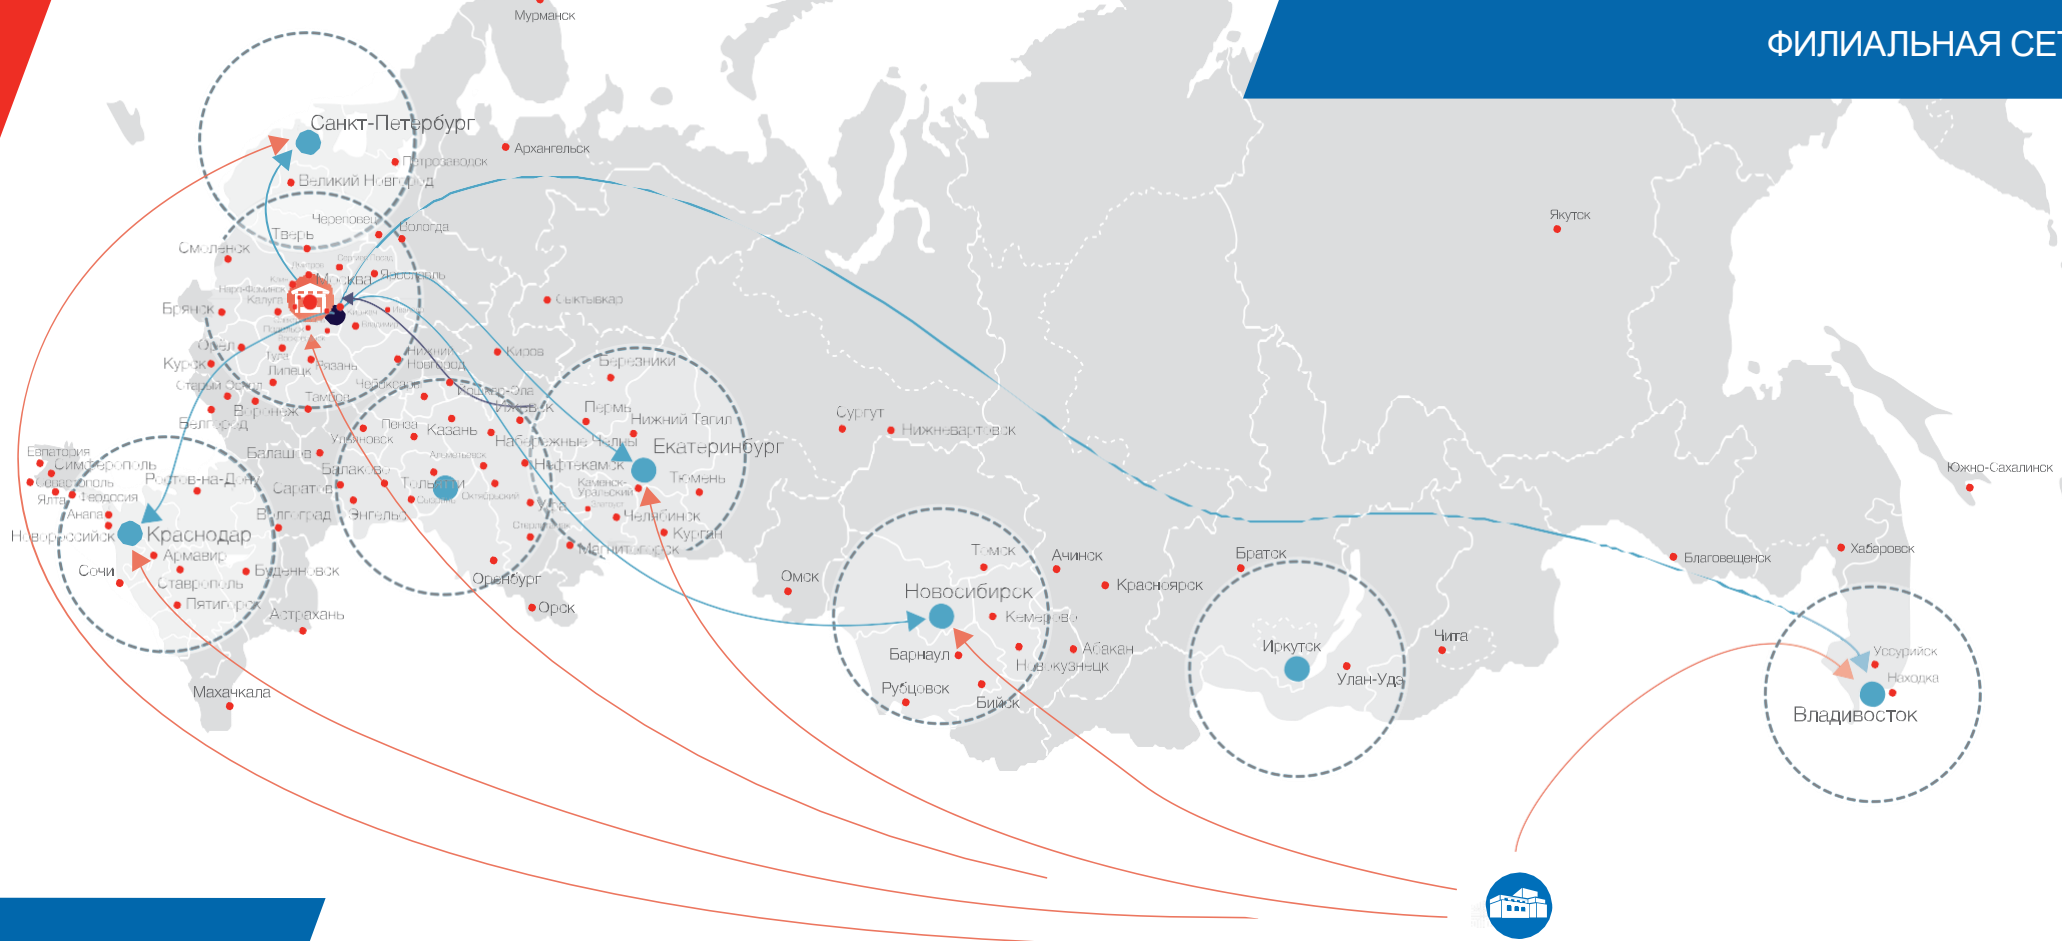

181 филиал

8

Региональных распределительных центров

Федеральный распределительный центр

57

Тыс. клиентов
Из них более 1500 проектных организаций

Доставка клиенту в пределах 500 км за 24 часа, 1000 км за 48 часов

- Федеральный распределительный центр
- Открытые региональные распределительные центры
- Открытые филиалы, осуществляющие доставку клиентам на автомобилях

Федеральный распределительный центр

Производство

Пополнение из федерального распределительного центра и прямая доставка фурами и ж/д-контейнерами

Доставка из ИЗЗТ в федеральный распределительный центр

Импорт контейнерами с китайских и европейских заводов